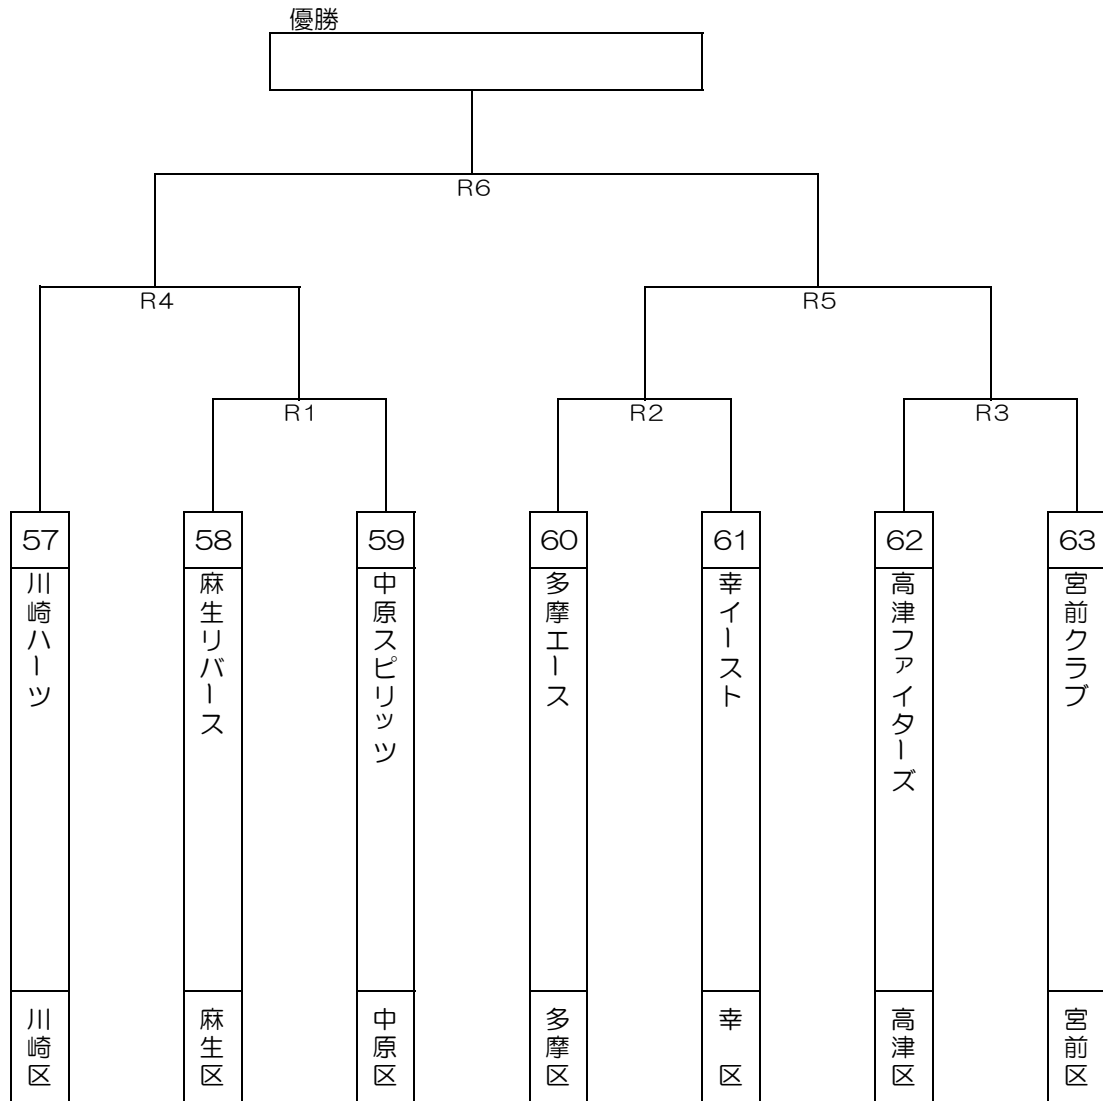

連盟設立30周年記念 令和元年 第30回 川崎市学童軟式野球大会  
(連合の部)

連合の部									
月	日	曜	野球場	球場	9:00				
9	28	土	諏訪第一少年野球場	諏訪一	開会式				
	29	日							
					8:30	10:30	12:30	14:30	
10	12	土	大師少年野球場	大師	R1	R2	R3		
	13	日	大師少年野球場	大師	J4	J5	R4	R5	三位表彰
			片平少年野球場	片平					
	14	月祝			予備日				
					8:00	9:45	12:00	13:45	15:30
	19	土	御幸公園野球場	御幸	S6	J6	R6	T55	閉会式
	20	日			予備日				
26	土	大師少年野球場	大師	川崎市長杯選抜学童軟式野球大会					
27	日	大師少年野球場	大師	川崎市長杯選抜学童軟式野球大会					
11	2	土	大師少年野球場	大師	川崎市長杯選抜学童軟式野球大会 予備日				
	3	日			予備日				
	4	月祝			予備日				