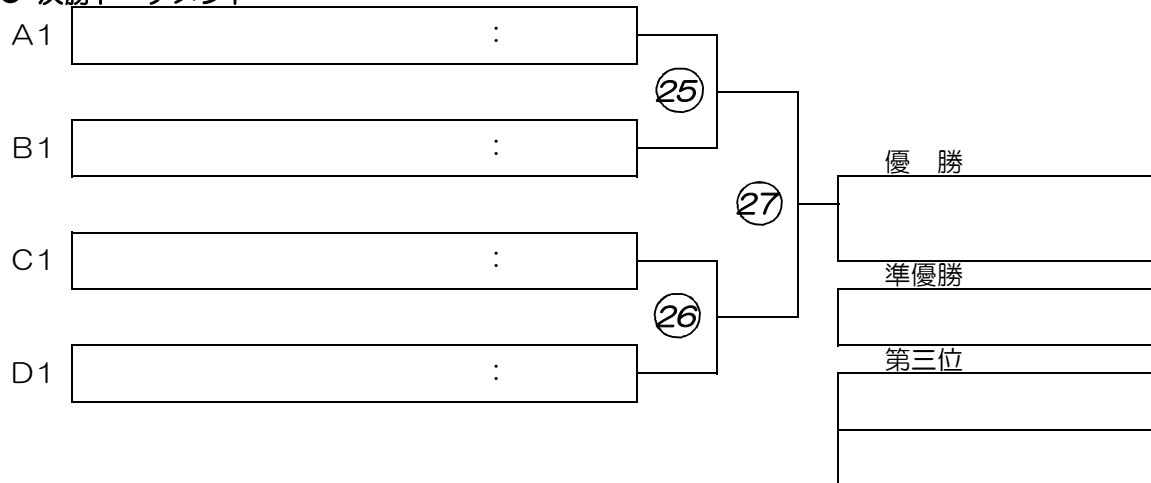

連盟設立30周年記念 令和元年度 第12回川崎市親子ふれあいトスペースボール大会

● Aブロック

	チーム名	地区	78	79	80	81	得失点差	順位
			川崎区	高津区	中原区	多摩区		
78	川中島子ども会野球部	川崎区	★	①	⑥	④		
79	下作延第一ペッパーズ	高津区	①	★	③	⑤		
80	下小田中第一武蔵野球部	中原区	⑥	③	★	②		
81	南小ドリームズ	多摩区	④	⑤	②	★		

● Bブロック

	チーム名	地区	82	83	84	85	得失点差	順位
			多摩区	幸区	麻生区	宮前区		
82	登戸ユニオンズ	多摩区	★	⑦	⑫	⑩		
83	古市場子ども会野球部	幸区	⑦	★	⑨	⑪		
84	みどり少年野球クラブ	麻生区	⑫	⑨	★	⑧		
85	宮崎モンスターズ	宮前区	⑩	⑪	⑧	★		

● Cブロック

	チーム名	地区	86	87	88	89	得失点差	順位
			宮前区	麻生区	幸区	多摩区		
86	向丘サンダース	宮前区	★	⑬	⑱	⑯		
87	片平イーグルス	麻生区	⑬	★	⑮	⑰		
88	下平間町内会子ども会野球部	幸区	⑱	⑮	★	⑭		
89	三田サンライズ	多摩区	⑯	⑰	⑭	★		

● Dブロック

	チーム名	地区	90	91	92	93	得失点差	順位
			中原区	幸区	川崎区	高津区		
90	天神町少年野球部	中原区	★	⑲	⑳	㉒		
91	小向子ども会野球部	幸区	⑲	★	㉑	㉓		
92	藤崎野球クラブ	川崎区	㉒	㉑	★	㉐		
93	久地第三レッズ	高津区	㉒	㉓	㉐	★		

抽選番号60、井田つくし第二子ども会 学校行事のため、新城ドルフィンズに変更されています。

● 決勝トーナメント