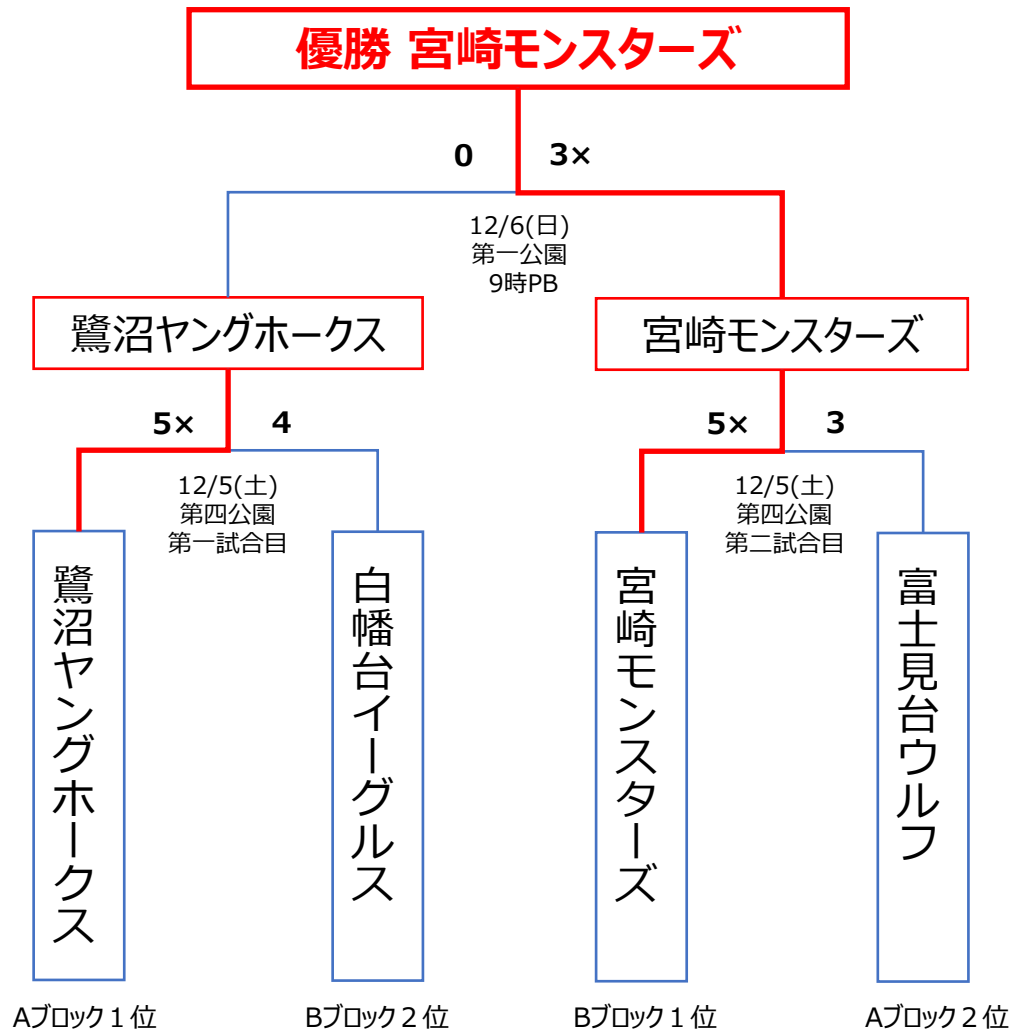

【令和2年度 第9回 オレンジボール宮前区大会 決勝トーナメント】

- 決勝戦終了後に閉会式を実施するので、決勝戦へ進出した2チームはプラカードを持参すること

【令和2年度 第9回 オレンジボール宮前区大会 ブロック予選】

Aブロック【上位2チームは決勝トーナメントへ進出】

※ブロック予選は11/29(日)までに実施すること

No	チーム名	勝	負	分	ポイント	順位	組合せ	日付	場所	試合開始時間 (予定)	結果
1	花の台フラワーズ ※幹事チーム 【全試合終了】	3	2	0	9	3位	1-2	11/8(日)	宮崎台小	15:00 PB	花フラ 13-3 バーズ
							1-3	11/1(日)	宮前平小	14:45 PB	花フラ 11×-1 神木
							1-4	10/24(土)	宮前平小	14:15 PB	ヤング 4×-1 花フラ
2	宮崎台バーズ 【全試合終了】	2	3	0	6	4位	1-5	11/14(土)	宮前平小	15:00 PB	花フラ 21-2 有こ
							1-6	11/22(日)	富士見台小	14:00 PB	ウルフ 9-2 花フラ
							2-3	11/23(月)	宮崎台小	14:00 PB	バーズ 13×-1 神木
3	神木マーキュリーズ 【全試合終了】	0	5	0	0	6位	2-4	10/18(日)	宮崎台小	15:00 PB	ヤング 6×-1 バーズ
							2-5	11/22(日)	宮崎台小	10:30 PB	バーズ 11×-1 有こ
							2-6	11/21(月)	宮崎台小	15:00 PB	ウルフ 13-1 バーズ
4	鷺沼ヤングホークス 【全試合終了】	5	0	0	15	1位	3-4	11/8(日)	第四公園	12:30 PB	ヤング 13×-0 神木
							3-5	10/11(日)	平小	10:30 PB	有こ 8×-2 神木
							3-6	11/3(火)	平小	15:30 PB	ウルフ 7×-2 神木
5	有馬こども会 【全試合終了】	1	4	0	3	5位	4-5	11/3(火)	平小	13:30 PB	ヤング 14-1 有こ
							4-6	11/15(日)	鷺沼小	9:45 PB	ヤング 8×-2 ウルフ
							5-6	11/23(月)	第四公園	9:30 PB	ウルフ 16-3 有こ
6	富士見台ウルフ 【全試合終了】	4	1	0	12	2位					

【ポイント内訳】 勝：3点、負：0点、引分：1点、試合未消化：-1点